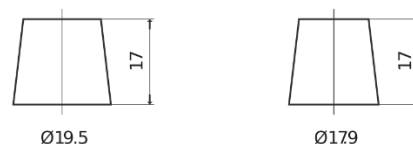

Product overzicht

Accu's voor Auto's

EFB TL752

Type	TL752
Technology	EFB
EAN/GTIN	3661024056540
Voltage	12 V
Capaciteit	75 Ah
CCA	730 A
Lengte	315 mm
Breedte	175 mm
Hoogte	175 mm
Box size	LB4
Polariteit	ETN 0
Pooltype	EN taper post
Houd ingedrukt	B13
Gewicht (onder voorbehoud)	18.60 kg

Polariteit

Pooltype

Positive Terminal

Negative Terminal

Houd ingedrukt

Ontwerp, kenmerken en specificaties kunnen zonder voorafgaande kennisgeving worden gewijzigd. We wijzen elke verklaring of garantie af, expliciet of impliciet, met betrekking tot de gegevens of aanbevelingen, en zijn in geen geval aansprakelijk voor enig verlies of schade waarvan beweerd wordt dat deze het gevolg is. Sommige producten zijn mogelijk niet beschikbaar in uw lokale markt.