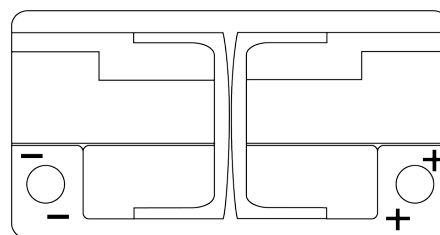

Product overzicht

Accu's voor Auto's

EFB TL752

Type	TL752
Technology	EFB
EAN/GTIN	3661024056540
Voltage	12 V
Capaciteit	75 Ah
CCA	730 A
Lengte	315 mm
Breedte	175 mm
Hoogte	175 mm
Box size	LB4
Polariteit	ETN 0
Pooltype	EN taper post
Houd ingedrukt	B13
Gewicht (onder voorbehoud)	18.60 kg

Polariteit

Pooltype

Positive Terminal

Negative Terminal

Houd ingedrukt

Ontwerp, kenmerken en specificaties kunnen zonder voorafgaande kennisgeving worden gewijzigd. We wijzen elke verklaring of garantie af, expliciet of impliciet, met betrekking tot de gegevens of aanbevelingen, en zijn in geen geval aansprakelijk voor enig verlies of schade waarvan beweerd wordt dat deze het gevolg is. Sommige producten zijn mogelijk niet beschikbaar in uw lokale markt.