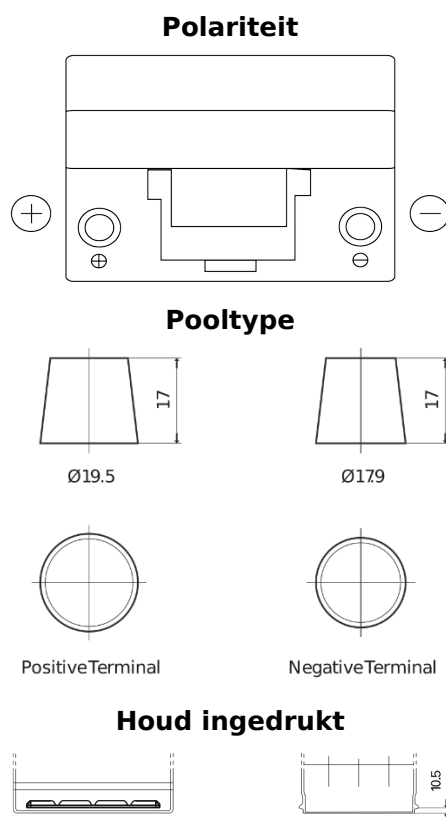

**Product overzicht**

Accu's voor Auto's

**Standard TC905**

Type	TC905
Technology	Flooded
EAN/GTIN	3661024054768
Voltage	12 V
Capaciteit	90.0 Ah
CCA	680 A
Lengte	306 mm
Breedte	173 mm
Hoogte	222 mm
Box size	D31
Polariteit	ETN 1
Pooltype	EN taper post
Houd ingedrukt	Korean B1
Gewicht (onder voorbehoud)	19.90 kg