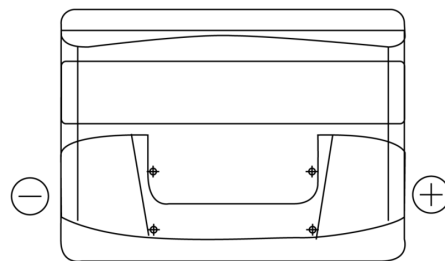

**Product overzicht**

Accu's voor Auto's

**Technica TB500**

Type	TB500
Technology	Flooded
EAN/GTIN	3661024054515
Voltage	12 V
Capaciteit	50.0 Ah
CCA	450 A
Lengte	207 mm
Breedte	175 mm
Hoogte	190 mm
Box size	L01
Polariteit	ETN 0
Pooltype	EN taper post
Houd ingedrukt	B13
Gewicht (onder voorbehoud)	12.20 kg

**Polariteit**

**Pooltype**

Positive Terminal

Negative Terminal

**Houd ingedrukt**

Ontwerp, kenmerken en specificaties kunnen zonder voorafgaande kennisgeving worden gewijzigd. We wijzen elke verklaring of garantie af, expliciet of impliciet, met betrekking tot de gegevens of aanbevelingen, en zijn in geen geval aansprakelijk voor enig verlies of schade waarvan beweerd wordt dat deze het gevolg is. Sommige producten zijn mogelijk niet beschikbaar in uw lokale markt.