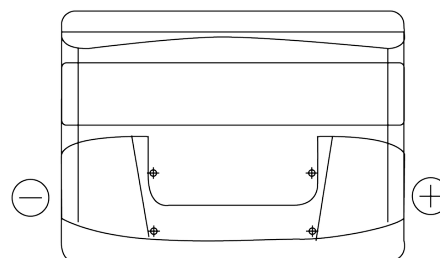

Product overzicht

Accu's voor Auto's

Technica TB500

Type	TB500
Technology	Flooded
EAN/GTIN	3661024054515
Voltage	12 V
Capaciteit	50.0 Ah
CCA	450 A
Lengte	207 mm
Breedte	175 mm
Hoogte	190 mm
Box size	L01
Polariteit	ETN 0
Pooltype	EN taper post
Houd ingedrukt	B13
Gewicht (onder voorbehoud)	12.20 kg

Polariteit

Pooltype

Positive Terminal

Negative Terminal

Houd ingedrukt

Ontwerp, kenmerken en specificaties kunnen zonder voorafgaande kennisgeving worden gewijzigd. We wijzen elke verklaring of garantie af, expliciet of impliciet, met betrekking tot de gegevens of aanbevelingen, en zijn in geen geval aansprakelijk voor enig verlies of schade waarvan beweerd wordt dat deze het gevolg is. Sommige producten zijn mogelijk niet beschikbaar in uw lokale markt.