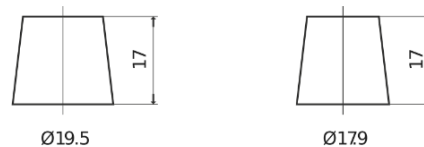

Product overzicht

Accu's voor Auto's

Technica TB500

Type	TB500
Technology	Flooded
EAN/GTIN	3661024054515
Voltage	12 V
Capaciteit	50.0 Ah
CCA	450 A
Lengte	207 mm
Breedte	175 mm
Hoogte	190 mm
Box size	L01
Polariteit	ETN 0
Pooltype	EN taper post
Houd ingedrukt	B13
Gewicht (onder voorbehoud)	12.20 kg

Polariteit

Pooltype

Houd ingedrukt

Ontwerp, kenmerken en specificaties kunnen zonder voorafgaande kennisgeving worden gewijzigd. We wijzen elke verklaring of garantie af, expliciet of impliciet, met betrekking tot de gegevens of aanbevelingen, en zijn in geen geval aansprakelijk voor enig verlies of schade waarvan beweerd wordt dat deze het gevolg is. Sommige producten zijn mogelijk niet beschikbaar in uw lokale markt.