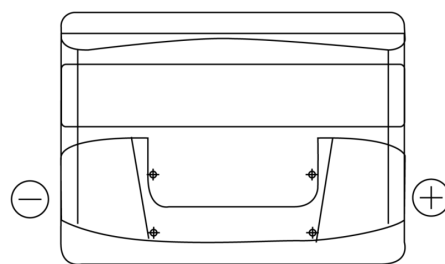

Product overzicht

Accu's voor Auto's

Technica TB500

Type	TB500
Technology	Flooded
EAN/GTIN	3661024054515
Voltage	12 V
Capaciteit	50.0 Ah
CCA	450 A
Lengte	207 mm
Breedte	175 mm
Hoogte	190 mm
Box size	L01
Polariteit	ETN 0
Pooltype	EN taper post
Houd ingedrukt	B13
Gewicht (onder voorbehoud)	12.20 kg

Polariteit

Pooltype

Positive Terminal

Negative Terminal

Houd ingedrukt

Ontwerp, kenmerken en specificaties kunnen zonder voorafgaande kennisgeving worden gewijzigd. We wijzen elke verklaring of garantie af, expliciet of impliciet, met betrekking tot de gegevens of aanbevelingen, en zijn in geen geval aansprakelijk voor enig verlies of schade waarvan beweerd wordt dat deze het gevolg is. Sommige producten zijn mogelijk niet beschikbaar in uw lokale markt.