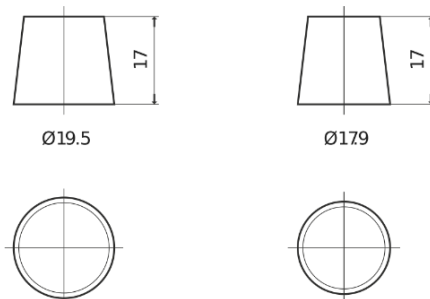

Product overzicht

Accu's voor Auto's

Technica TB500

Type	TB500
Technology	Flooded
EAN/GTIN	3661024054515
Voltage	12 V
Capaciteit	50.0 Ah
CCA	450 A
Lengte	207 mm
Breedte	175 mm
Hoogte	190 mm
Box size	L01
Polariteit	ETN 0
Pooltype	EN taper post
Houd ingedrukt	B13
Gewicht (onder voorbehoud)	12.20 kg

Polariteit

Pooltype

Positive Terminal

Negative Terminal

Houd ingedrukt

Ontwerp, kenmerken en specificaties kunnen zonder voorafgaande kennisgeving worden gewijzigd. We wijzen elke verklaring of garantie af, expliciet of impliciet, met betrekking tot de gegevens of aanbevelingen, en zijn in geen geval aansprakelijk voor enig verlies of schade waarvan beweerd wordt dat deze het gevolg is. Sommige producten zijn mogelijk niet beschikbaar in uw lokale markt.