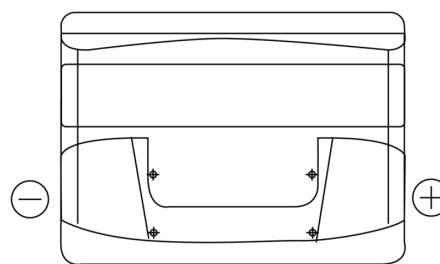

Product overzicht

Accu's voor Auto's

Technica TB500

Type	TB500
Technology	Flooded
EAN/GTIN	3661024054515
Voltage	12 V
Capaciteit	50.0 Ah
CCA	450 A
Lengte	207 mm
Breedte	175 mm
Hoogte	190 mm
Box size	L01
Polariteit	ETN 0
Pooltype	EN taper post
Houd ingedrukt	B13
Gewicht (onder voorbehoud)	12.20 kg

Polariteit

Pooltype

Houd ingedrukt

Ontwerp, kenmerken en specificaties kunnen zonder voorafgaande kennisgeving worden gewijzigd. We wijzen elke verklaring of garantie af, expliciet of impliciet, met betrekking tot de gegevens of aanbevelingen, en zijn in geen geval aansprakelijk voor enig verlies of schade waarvan beweerd wordt dat deze het gevolg is. Sommige producten zijn mogelijk niet beschikbaar in uw lokale markt.