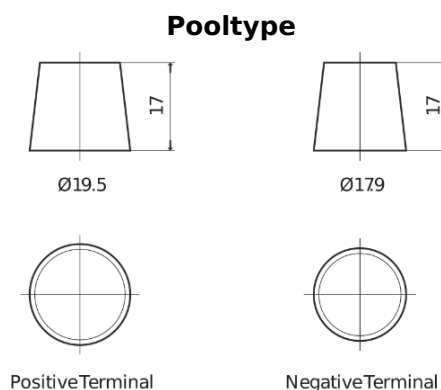

Product overzicht

Accu's voor Vrachtwagens, bussen, bouw, landbouw

PowerPRO Agri&Construction EJ1723

Type	EJ1723
Technology	Flooded
EAN/GTIN	3661024036917
Voltage	12 V
Capaciteit	172.0 Ah
CCA	1390 A
Lengte	513 mm
Breedte	223 mm
Hoogte	223 mm
Box size	D05
Polariteit	ETN 3
Pooltype	EN taper post
Houd ingedrukt	B0
Gewicht (onder voorbehoud)	48.80 kg