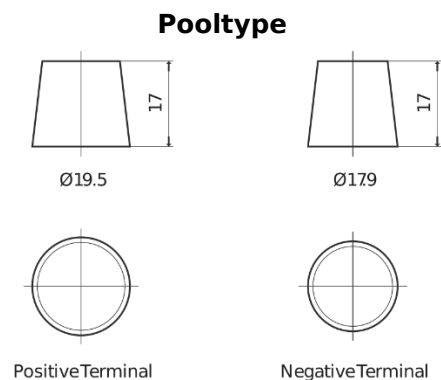

Product overzicht

Accu's voor Vrachtwagens, bussen, bouw, landbouw

PowerPRO Agri&Construction EJ1723

Type	EJ1723
Technology	Flooded
EAN/GTIN	3661024036917
Voltage	12 V
Capaciteit	172.0 Ah
CCA	1390 A
Lengte	513 mm
Breedte	223 mm
Hoogte	223 mm
Box size	D05
Polariteit	ETN 3
Pooltype	EN taper post
Houd ingedrukt	B0
Gewicht (onder voorbehoud)	48.80 kg