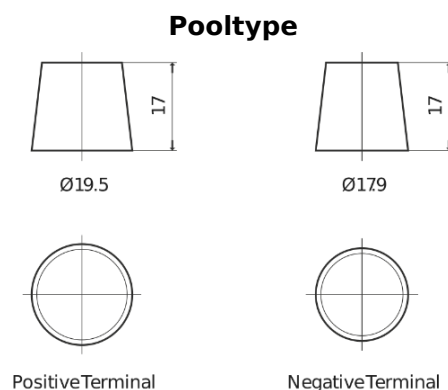

### PowerPRO Agri&Construction EJ1723

Type	EJ1723
Technology	Flooded
EAN/GTIN	3661024036917
Voltage	12 V
Capaciteit	172.0 Ah
CCA	1390 A
Lengte	513 mm
Breedte	223 mm
Hoogte	223 mm
Box size	D05
Polariteit	ETN 3
Pooltype	EN taper post
Houd ingedrukt	B0
Gewicht (onder voorbehoud)	48.80 kg