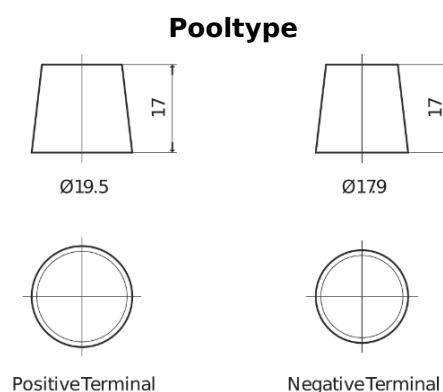

**Product overzicht**

Accu's voor Vrachtwagens, bussen, bouw, landbouw

**PowerPRO Agri&Construction EJ1723**

Type	EJ1723
Technology	Flooded
EAN/GTIN	3661024036917
Voltage	12 V
Capaciteit	172.0 Ah
CCA	1390 A
Lengte	513 mm
Breedte	223 mm
Hoogte	223 mm
Box size	D05
Polariteit	ETN 3
Pooltype	EN taper post
Houd ingedrukt	B0
Gewicht (onder voorbehoud)	48.80 kg