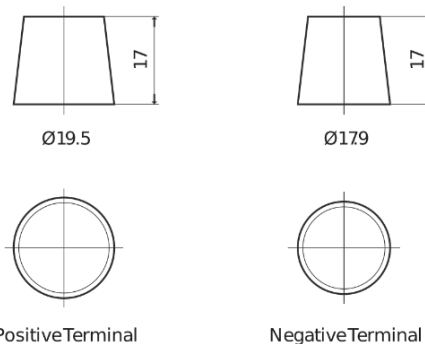

Pooltype

Houd ingedrukt

Ontwerp, kenmerken en specificaties kunnen zonder voorafgaande kennisgeving worden gewijzigd. We wijzen elke verklaring of garantie af, expliciet of impliciet, met betrekking tot de gegevens of aanbevelingen, en zijn in geen geval aansprakelijk voor enig verlies of schade waarvan beweerd wordt dat deze het gevolg is. Sommige producten zijn mogelijk niet beschikbaar in uw lokale markt.