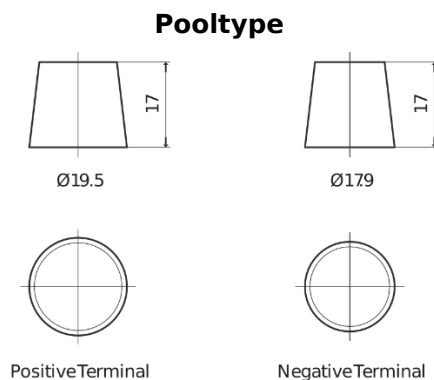

**Product overzicht**

Accu's voor Auto's

**Excell EB705**

Type	EB705
Technology	Flooded
EAN/GTIN	3661024034449
Voltage	12 V
Capaciteit	70.0 Ah
CCA	540 A
Lengte	270 mm
Breedte	173 mm
Hoogte	222 mm
Box size	D26
Polariteit	ETN 1
Pooltype	EN taper post
Houd ingedrukt	Korean B1+B6
Gewicht (onder voorbehoud)	16.10 kg