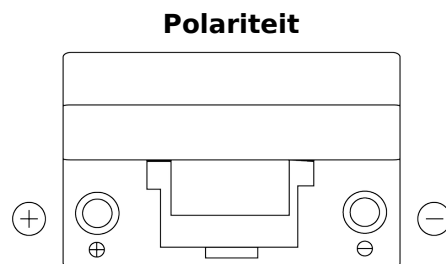

**Product overzicht**

Accu's voor Auto's

**Excell EB705**

Type	EB705
Technology	Flooded
EAN/GTIN	3661024034449
Voltage	12 V
Capaciteit	70.0 Ah
CCA	540 A
Lengte	270 mm
Breedte	173 mm
Hoogte	222 mm
Box size	D26
Polariteit	ETN 1
Pooltype	EN taper post
Houd ingedrukt	Korean B1+B6
Gewicht (onder voorbehoud)	16.10 kg