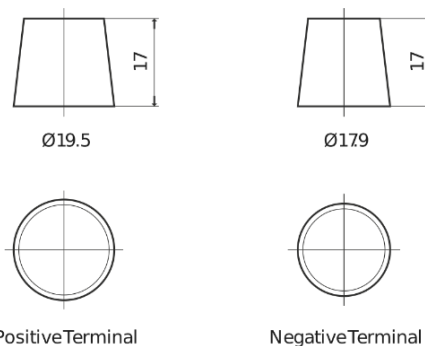

Pooltype

Houd ingedrukt

Ontwerp, kenmerken en specificaties kunnen zonder voorafgaande kennisgeving worden gewijzigd. We wijzen elke verklaring of garantie af, expliciet of impliciet, met betrekking tot de gegevens of aanbevelingen, en zijn in geen geval aansprakelijk voor enig verlies of schade waarvan beweerd wordt dat deze het gevolg is. Sommige producten zijn mogelijk niet beschikbaar in uw lokale markt.