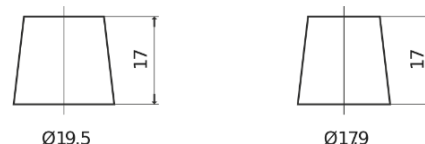

Product overzicht

Accu's voor Auto's

Excell EB705

Type	EB705
Technology	Flooded
EAN/GTIN	3661024034449
Voltage	12 V
Capaciteit	70.0 Ah
CCA	540 A
Lengte	270 mm
Breedte	173 mm
Hoogte	222 mm
Box size	D26
Polariteit	ETN 1
Pooltype	EN taper post
Houd ingedrukt	Korean B1+B6
Gewicht (onder voorbehoud)	16.10 kg

Polariteit

Pooltype

Positive Terminal

Negative Terminal

Houd ingedrukt

Ontwerp, kenmerken en specificaties kunnen zonder voorafgaande kennisgeving worden gewijzigd. We wijzen elke verklaring of garantie af, expliciet of impliciet, met betrekking tot de gegevens of aanbevelingen, en zijn in geen geval aansprakelijk voor enig verlies of schade waarvan beweerd wordt dat deze het gevolg is. Sommige producten zijn mogelijk niet beschikbaar in uw lokale markt.