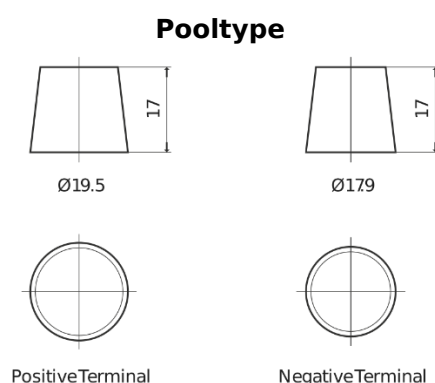

Product overzicht

Accu's voor Vrachtwagens, bussen, bouw, landbouw

PowerPRO TF1453

Type	TF1453
Technology	Flooded
EAN/GTIN	3661024055307
Voltage	12 V
Capaciteit	145 Ah
CCA	900 A
Lengte	513 mm
Breedte	189 mm
Hoogte	223 mm
Box size	D04
Polariteit	ETN 3
Pooltype	EN taper post
Houd ingedrukt	B0
Gewicht (onder voorbehoud)	35.90 kg