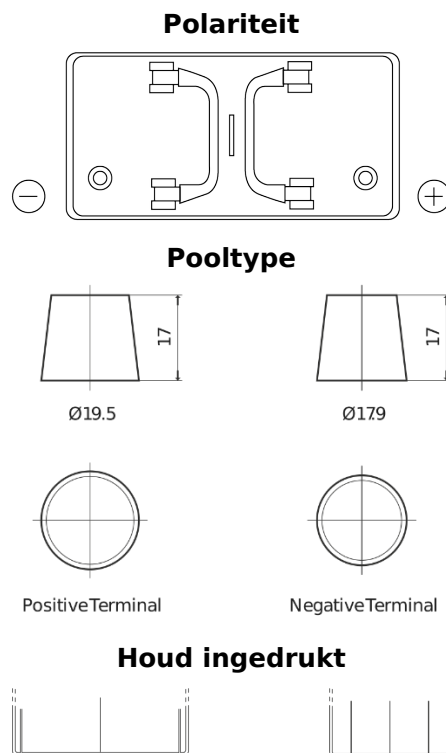

Product overzicht

Accu's voor Vrachtwagens, bussen, bouw, landbouw

StartPRO DG1250

Type	DG1250
Technology	Flooded
EAN/GTIN	3661024025409
Voltage	12 V
Capaciteit	125 Ah
CCA	760 A
Lengte	349 mm
Breedte	175 mm
Hoogte	285 mm
Box size	D03
Polariteit	ETN 0
Pooltype	EN taper post
Houd ingedrukt	B0
Gewicht (onder voorbehoud)	29.50 kg