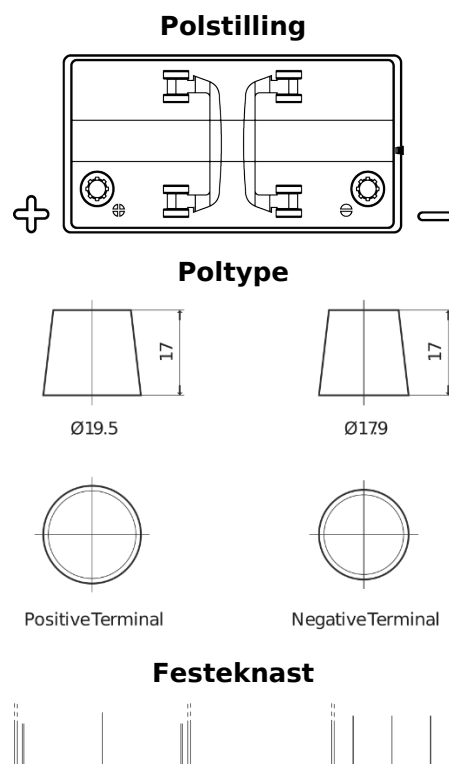

Sortimentsoversikt

Batterier til Marine og fritid

Start EN850

Art.nr.	EN850
Technology	Flooded
EAN/GTIN	3661024036078
Spenning	12 V
Kapasitet	110 Ah
CCA	750 A
MCA	850
Lengde	349 mm
Bredde	175 mm
Høyde	235 mm
Kasse	D02
Polstilling	ETN 1
Poltype	EN taper post
Festeknast	B0
Vekt (kan variere)	25.40 kg