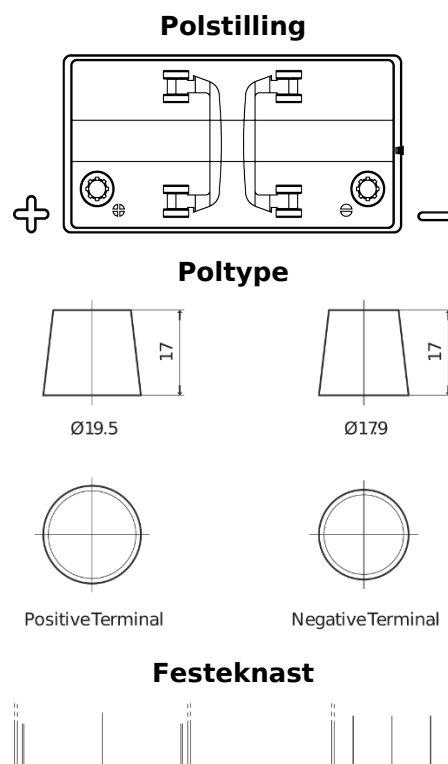

Sortimentsoversikt

Batterier til Lastebil, buss, maskiner, jordbruk

StartPRO EG1101

Art.nr.	EG1101
Technology	Flooded
EAN/GTIN	3661024035385
Spenning	12 V
Kapasitet	110 Ah
CCA	750 A
Lengde	349 mm
Bredde	175 mm
Høyde	235 mm
Kasse	D02
Polstilling	ETN 1
Poltype	EN taper post
Festeknast	B0
Vekt (kan variere)	25.40 kg