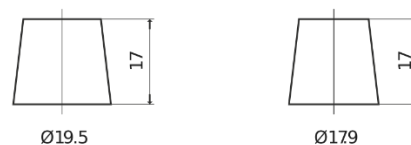

Sortimentsoversikt

Batterier til Lastebil, buss, maskiner, jordbruk

Endurance+PRO Gel ED851T

Art.nr.	ED851T
Technology	GEL
EAN/GTIN	3661024037884
Spenning	12 V
Kapasitet	85 Ah
CCA	350 A
Lengde	349 mm
Bredde	175 mm
Høyde	235 mm
Kasse	D02
Polstilling	ETN 1
Poltype	EN taper post
Festeknast	B0
Vekt (kan variere)	29.50 kg

Polstilling

Poltype

Festeknast

Design, egenskaper og tekniske spesifikasjoner kan endres uten forvarsel. Vi fraskriver oss enhver representasjon eller garanti, uttrykt eller underforstått, angående dataene eller anbefalingene, og skal under ingen omstendigheter holdes ansvarlig for tap eller skade som hevdes å ha oppstått som et resultat. Noen produkter kan være utilgjengelig i ditt lokale marked.