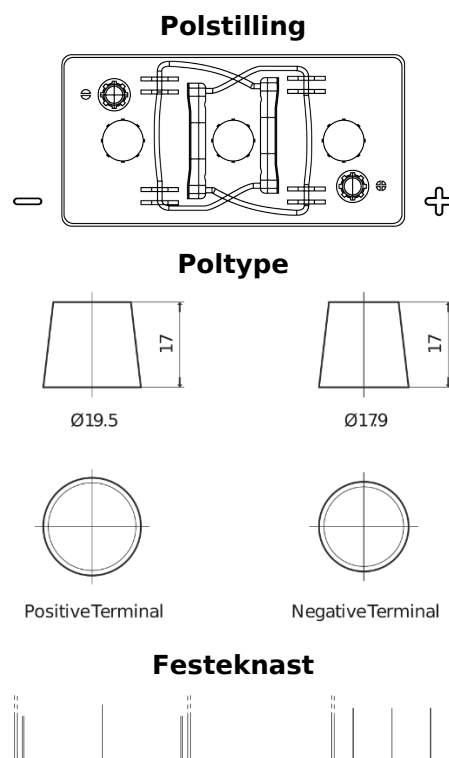

Sortimentsoversikt

Batterier til Marine og fritid

Vintage EU260-6

Art.nr.	EU260-6
Technology	Flooded
EAN/GTIN	3661024036115
Spenning	6 V
Kapasitet	260 Ah
CCA	1300 A
Lengde	345 mm
Bredde	172 mm
Høyde	286 mm
Kasse	M08
Polstilling	ETN 0
Poltype	EN taper post
Festeknast	B0
Vekt (kan variere)	39.10 kg