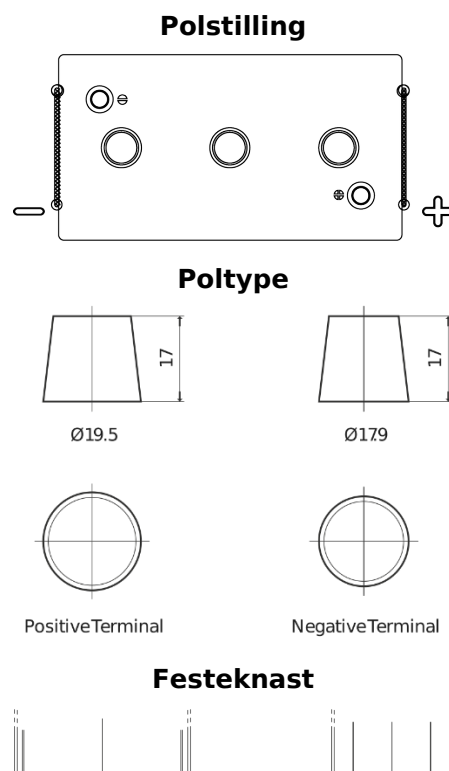

**Sortimentsoversikt**

Batterier til Marine og fritid

**Vintage EU165-6**

Art.nr.	EU165-6
Technology	Flooded
EAN/GTIN	3661024036146
Spenning	6 V
Kapasitet	165 Ah
CCA	900 A
Lengde	330 mm
Bredde	174 mm
Høyde	234 mm
Kasse	M05
Polstilling	ETN 0
Poltype	EN taper post
Festeknast	B0
Vekt (kan variere)	25.00 kg