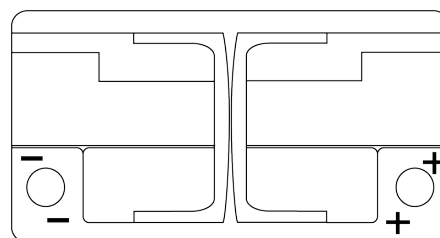

Polstilling