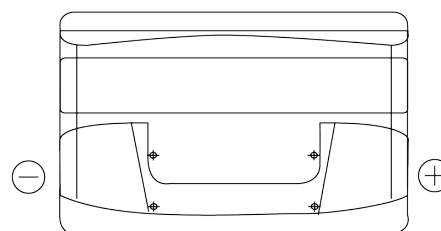

Sortimentsoversikt

Batterier til Biler og lette kjøretøy

Excell EB1000

Art.nr.	EB1000
Technology	Flooded
EAN/GTIN	3661024034715
Spenning	12 V
Kapasitet	100 Ah
CCA	720 A
Lengde	315 mm
Bredde	175 mm
Høyde	205 mm
Kasse	LH4
Polstilling	ETN 0
Poltype	EN taper post
Festeknast	B13
Vekt (kan variere)	21.90 kg

Polstilling