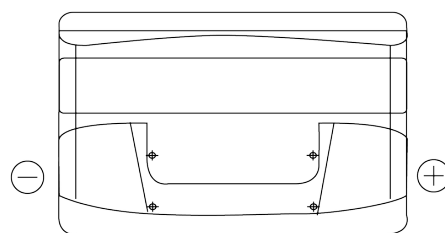

**Sortimentsoversikt**

Batterier til Biler og lette kjøretøy

**Excell EB852**

Art.nr.	EB852
Technology	Flooded
EAN/GTIN	3661024034661
Spenning	12 V
Kapasitet	85 Ah
CCA	760 A
Lengde	353 mm
Bredde	175 mm
Høyde	175 mm
Kasse	LB5
Polstilling	ETN 0
Poltype	EN taper post
Festeknast	B13
Vekt (kan variere)	19.40 kg

**Polstilling****Poltype**

Ø19.5

Ø17.9

Positive Terminal

Negative Terminal

**Festeknast**

5 notches

Design, egenskaper og tekniske spesifikasjoner kan endres uten forvarsel. Vi fraskriver oss enhver representasjon eller garanti, uttrykt eller underforstått, angående dataene eller anbefalingene, og skal under ingen omstendigheter holdes ansvarlig for tap eller skade som hevdes å ha oppstått som et resultat. Noen produkter kan være utilgjengelig i ditt lokale marked.