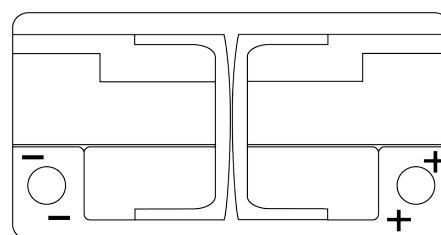

Sortimentsoversikt

Batterier til Biler og lette kjøretøy

Premium EA852

Art.nr.	EA852
Technology	Flooded
EAN/GTIN	3661024034296
Spenning	12 V
Kapasitet	85 Ah
CCA	800 A
Lengde	315 mm
Bredde	175 mm
Høyde	175 mm
Kasse	LB4
Polstilling	ETN 0
Poltype	EN taper post
Festeknast	B13
Vekt (kan variere)	18.60 kg

Polstilling**Poltype**

Positive Terminal

Negative Terminal

Festeknast

Design, egenskaper og tekniske spesifikasjoner kan endres uten forvarsel. Vi fraskriver oss enhver representasjon eller garanti, uttrykt eller underforstått, angående dataene eller anbefalingene, og skal under ingen omstendigheter holdes ansvarlig for tap eller skade som hevdes å ha oppstått som et resultat. Noen produkter kan være utilgjengelig i ditt lokale marked.