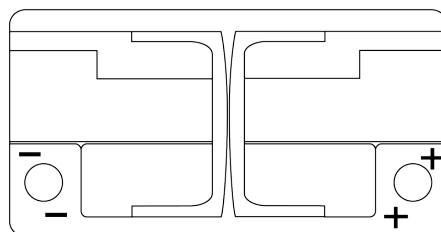

Sortimentsoversikt

Batterier til Biler og lette kjøretøy

EFB EL752

Art.nr.	EL752
Technology	EFB
EAN/GTIN	3661024036559
Spenning	12 V
Kapasitet	75 Ah
CCA	730 A
Lengde	315 mm
Bredde	175 mm
Høyde	175 mm
Kasse	LB4
Polstilling	ETN 0
Poltype	EN taper post
Festeknast	B13
Vekt (kan variere)	18.60 kg

Polstilling**Poltype**

Ø19.5

Ø179

Positive Terminal

Negative Terminal

Festeknast

5 notches

Design, egenskaper og tekniske spesifikasjoner kan endres uten forvarsel. Vi fraskriver oss enhver representasjon eller garanti, uttrykt eller underforstått, angående dataene eller anbefalingene, og skal under ingen omstendigheter holdes ansvarlig for tap eller skade som hevdes å ha oppstått som et resultat. Noen produkter kan være utilgjengelig i ditt lokale marked.