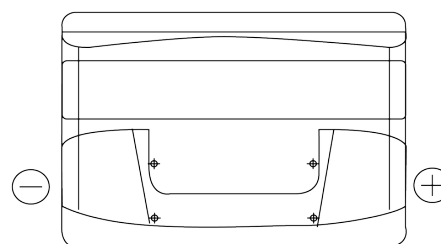

Sortimentsoversikt

Batterier til Biler og lette kjøretøy

Excell EB802

Art.nr.	EB802
Technology	Flooded
EAN/GTIN	3661024034654
Spenning	12 V
Kapasitet	80 Ah
CCA	700 A
Lengde	315 mm
Bredde	175 mm
Høyde	175 mm
Kasse	LB4
Polstilling	ETN 0
Poltype	EN taper post
Festeknast	B13
Vekt (kan variere)	17.80 kg

Polstilling**Poltype**

PositiveTerminal

NegativeTerminal

Festeknast

Design, egenskaper og tekniske spesifikasjoner kan endres uten forvarsel. Vi fraskriver oss enhver representasjon eller garanti, uttrykt eller underforstått, angående dataene eller anbefalingene, og skal under ingen omstendigheter holdes ansvarlig for tap eller skade som hevdes å ha oppstått som et resultat. Noen produkter kan være utilgjengelig i ditt lokale marked.