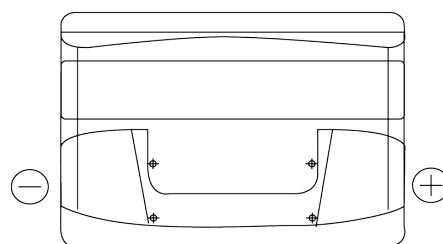

Sortimentsoversikt

Batterier til Biler og lette kjøretøy

Excell EB712

| | |
|--------------------|---------------|
| Art.nr. | EB712 |
| Technology | Flooded |
| EAN/GTIN | 3661024034647 |
| Spenning | 12 V |
| Kapasitet | 71 Ah |
| CCA | 670 A |
| Lengde | 278 mm |
| Bredde | 175 mm |
| Høyde | 175 mm |
| Kasse | LB3 |
| Polstilling | ETN 0 |
| Poltype | EN taper post |
| Festeknast | B13 |
| Vekt (kan variere) | 15.30 kg |

Polstilling**Poltype**

Ø19.5

Ø17.9

PositiveTerminal

NegativeTerminal

Festeknast

5 notches

Design, egenskaper og tekniske spesifikasjoner kan endres uten forvarsel. Vi fraskriver oss enhver representasjon eller garanti, uttrykt eller underforstått, angående dataene eller anbefalingene, og skal under ingen omstendigheter holdes ansvarlig for tap eller skade som hevdes å ha oppstått som et resultat. Noen produkter kan være utilgjengelig i ditt lokale marked.