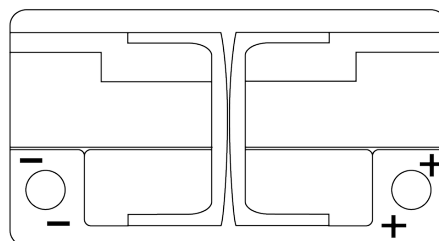

Sortimentsoversikt

Batterier til Biler og lette kjøretøy

EFB EL652

Art.nr.	EL652
Technology	EFB
EAN/GTIN	3661024036542
Spenning	12 V
Kapasitet	65 Ah
CCA	650 A
Lengde	278 mm
Bredde	175 mm
Høyde	175 mm
Kasse	LB3
Polstilling	ETN 0
Poltype	EN taper post
Festeknast	B13
Vekt (kan variere)	16.20 kg

Polstilling

Poltype

Positive Terminal

Negative Terminal

Festeknast

Design, egenskaper og tekniske spesifikasjoner kan endres uten forvarsel. Vi fraskriver oss enhver representasjon eller garanti, uttrykt eller underforstått, angående dataene eller anbefalingene, og skal under ingen omstendigheter holdes ansvarlig for tap eller skade som hevdes å ha oppstått som et resultat. Noen produkter kan være utilgjengelig i ditt lokale marked.