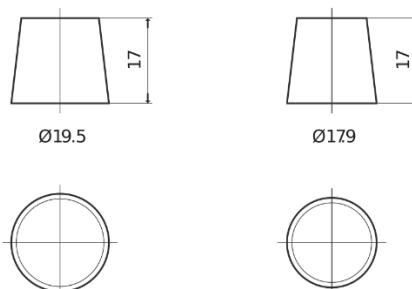

Poltype

Positive Terminal

Negative Terminal

Festeknast

Design, egenskaper og tekniske spesifikasjoner kan endres uten forvarsel. Vi fraskriver oss enhver representasjon eller garanti, uttrykt eller underforstått, angående dataene eller anbefalingene, og skal under ingen omstendigheter holdes ansvarlig for tap eller skade som hevdes å ha oppstått som et resultat. Noen produkter kan være utilgjengelig i ditt lokale marked.