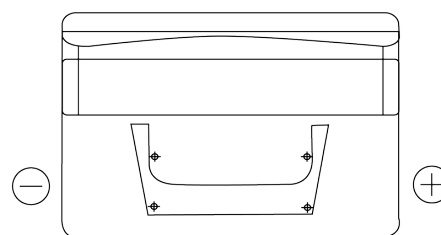

Sortimentsoversikt

Batterier til Biler og lette kjøretøy

Classic EC652

Art.nr.	EC652
Technology	Flooded
EAN/GTIN	3661024034869
Spenning	12 V
Kapasitet	65 Ah
CCA	540 A
Lengde	278 mm
Bredde	175 mm
Høyde	175 mm
Kasse	LB3
Polstilling	ETN 0
Poltype	EN taper post
Festeknast	B13
Vekt (kan variere)	14.50 kg

Polstilling**Poltype**

Positive Terminal

Negative Terminal

Festeknast

Design, egenskaper og tekniske spesifikasjoner kan endres uten forvarsel. Vi fraskriver oss enhver representasjon eller garanti, uttrykt eller underforstått, angående dataene eller anbefalingene, og skal under ingen omstendigheter holdes ansvarlig for tap eller skade som hevdes å ha oppstått som et resultat. Noen produkter kan være utilgjengelig i ditt lokale marked.