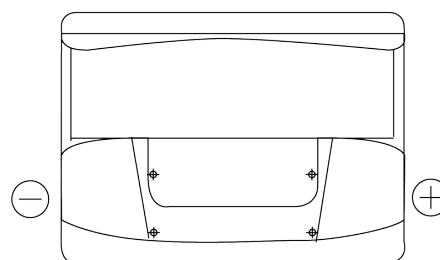

Sortimentsoversikt

Batterier til Biler og lette kjøretøy

Excell EB602

Art.nr.	EB602
Technology	Flooded
EAN/GTIN	3661024034630
Spenning	12 V
Kapasitet	60 Ah
CCA	540 A
Lengde	242 mm
Bredde	175 mm
Høyde	175 mm
Kasse	LB2
Polstilling	ETN 0
Poltype	EN taper post
Festeknast	B13
Vekt (kan variere)	12.90 kg

Polstilling

Poltype

Positive Terminal

Negative Terminal

Festeknast

Design, egenskaper og tekniske spesifikasjoner kan endres uten forvarsel. Vi fraskriver oss enhver representasjon eller garanti, uttrykt eller underforstått, angående dataene eller anbefalingene, og skal under ingen omstendigheter holdes ansvarlig for tap eller skade som hevdes å ha oppstått som et resultat. Noen produkter kan være utilgjengelig i ditt lokale marked.