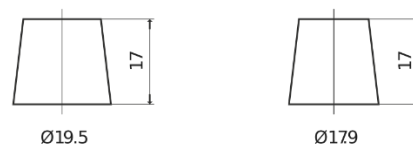

Sortimentsoversikt

Batterier til Biler og lette kjøretøy

Excell EB602

Art.nr.	EB602
Technology	Flooded
EAN/GTIN	3661024034630
Spenning	12 V
Kapasitet	60 Ah
CCA	540 A
Lengde	242 mm
Bredde	175 mm
Høyde	175 mm
Kasse	LB2
Polstilling	ETN 0
Poltype	EN taper post
Festeknast	B13
Vekt (kan variere)	12.90 kg

Polstilling

Poltype

Festeknast

Design, egenskaper og tekniske spesifikasjoner kan endres uten forvarsel. Vi fraskriver oss enhver representasjon eller garanti, uttrykt eller underforstått, angående dataene eller anbefalingene, og skal under ingen omstendigheter holdes ansvarlig for tap eller skade som hevdes å ha oppstått som et resultat. Noen produkter kan være utilgjengelig i ditt lokale marked.