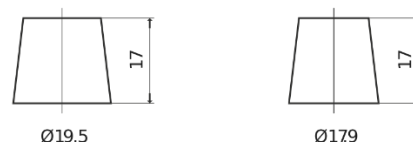

Sortimentsoversikt

Batterier til Biler og lette kjøretøy

Classic EC542

Art.nr.	EC542
Technology	Flooded
EAN/GTIN	3661024034852
Spenning	12 V
Kapasitet	54 Ah
CCA	500 A
Lengde	242 mm
Bredde	175 mm
Høyde	175 mm
Kasse	LB2
Polstilling	ETN 0
Poltype	EN taper post
Festeknast	B13
Vekt (kan variere)	12.90 kg

Polstilling

Poltype

Festeknast

Design, egenskaper og tekniske spesifikasjoner kan endres uten forvarsel. Vi fraskriver oss enhver representasjon eller garanti, uttrykt eller underforstått, angående dataene eller anbefalingene, og skal under ingen omstendigheter holdes ansvarlig for tap eller skade som hevdes å ha oppstått som et resultat. Noen produkter kan være utilgjengelig i ditt lokale marked.