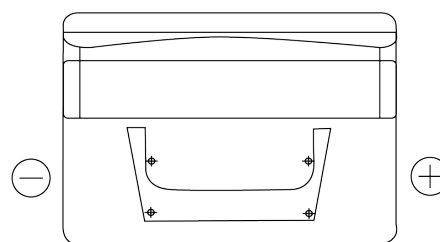

Sortimentsoversikt

Batterier til Biler og lette kjøretøy

Classic EC542

Art.nr.	EC542
Technology	Flooded
EAN/GTIN	3661024034852
Spenning	12 V
Kapasitet	54 Ah
CCA	500 A
Lengde	242 mm
Bredde	175 mm
Høyde	175 mm
Kasse	LB2
Polstilling	ETN 0
Poltype	EN taper post
Festeknast	B13
Vekt (kan variere)	12.90 kg

Polstilling**Poltype**

PositiveTerminal

NegativeTerminal

Festeknast

Design, egenskaper og tekniske spesifikasjoner kan endres uten forvarsel. Vi fraskriver oss enhver representasjon eller garanti, uttrykt eller underforstått, angående dataene eller anbefalingene, og skal under ingen omstendigheter holdes ansvarlig for tap eller skade som hevdes å ha oppstått som et resultat. Noen produkter kan være utilgjengelig i ditt lokale marked.