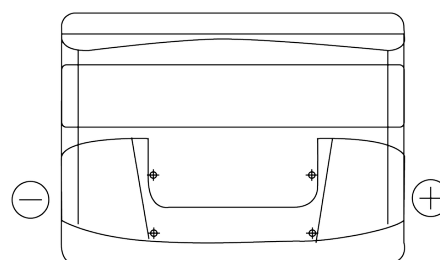

Sortimentsoversikt

Batterier til Biler og lette kjøretøy

Excell EB442

Art.nr.	EB442
Technology	Flooded
EAN/GTIN	3661024034609
Spenning	12 V
Kapasitet	44 Ah
CCA	420 A
Lengde	207 mm
Bredde	175 mm
Høyde	175 mm
Kasse	LB1
Polstilling	ETN 0
Poltype	EN taper post
Festeknast	B13
Vekt (kan variere)	10.60 kg

Polstilling