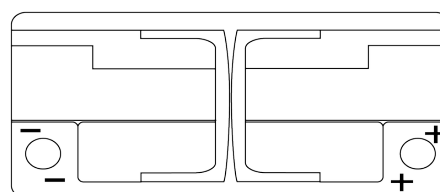

Sortimentsoversikt

Batterier til Biler og lette kjøretøy

AGM EK1060

Art.nr.	EK1060
Technology	AGM
EAN/GTIN	3661024037938
Spenning	12 V
Kapasitet	106 Ah
CCA	950 A
Lengde	392 mm
Bredde	175 mm
Høyde	190 mm
Kasse	L06
Polstilling	ETN 0
Poltype	EN taper post
Festeknast	B13
Vekt (kan variere)	29.00 kg

Polstilling