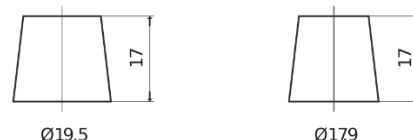

Sortimentsoversikt

Batterier til Marine og fritid

Dual EFB EZ850

Art.nr.	EZ850
Technology	EFB
EAN/GTIN	3661024037495
Spenning	12 V
Kapasitet	100 Ah
CCA	900 A
Watt hour	850 Wh
Lengde	353 mm
Bredde	175 mm
Høyde	190 mm
Kasse	L05
Polstilling	ETN 0
Poltype	EN taper post
Festeknast	B13
Vekt (kan variere)	25.50 kg

Polstilling

Poltype

Festeknast

Design, egenskaper og tekniske spesifikasjoner kan endres uten forvarsel. Vi fraskriver oss enhver representasjon eller garanti, uttrykt eller underforstått, angående dataene eller anbefalingene, og skal under ingen omstendigheter holdes ansvarlig for tap eller skade som hevdes å ha oppstått som et resultat. Noen produkter kan være utilgjengelig i ditt lokale marked.