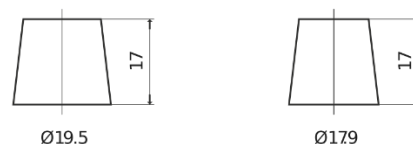

Sortimentsoversikt

Batterier til Biler og lette kjøretøy

Premium EA1000

Art.nr.	EA1000
Technology	Flooded
EAN/GTIN	3661024034258
Spenning	12 V
Kapasitet	100 Ah
CCA	900 A
Lengde	353 mm
Bredde	175 mm
Høyde	190 mm
Kasse	L05
Polstilling	ETN 0
Poltype	EN taper post
Festeknast	B13
Vekt (kan variere)	22.60 kg

Polstilling

Poltype

Festeknast

Design, egenskaper og tekniske spesifikasjoner kan endres uten forvarsel. Vi fraskriver oss enhver representasjon eller garanti, uttrykt eller underforstått, angående dataene eller anbefalingene, og skal under ingen omstendigheter holdes ansvarlig for tap eller skade som hevdes å ha oppstått som et resultat. Noen produkter kan være utilgjengelig i ditt lokale marked.