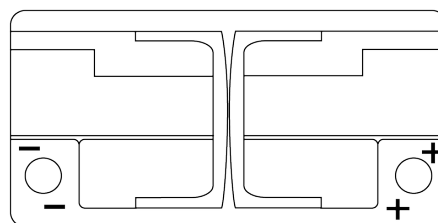

### Dual AGM EP800

Art.nr.	EP800
Technology	AGM
EAN/GTIN	3661024036535
Spenning	12 V
Kapasitet	95 Ah
CCA	850 A
Watt hour	800 Wh
Lengde	353 mm
Bredde	175 mm
Høyde	190 mm
Kasse	L05
Polstilling	ETN 0
Poltype	EN taper post
Festeknast	B13
Vekt (kan variere)	26.10 kg

#### Poltype

Ø19.5

Ø179

Positive Terminal

Negative Terminal