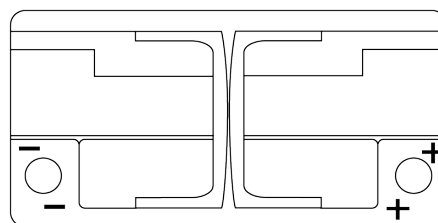

Sortimentsoversikt

Batterier til Biler og lette kjøretøy

AGM EK960

Art.nr.	EK960
Technology	AGM
EAN/GTIN	3661024037921
Spenning	12 V
Kapasitet	96 Ah
CCA	850 A
Lengde	353 mm
Bredde	175 mm
Høyde	190 mm
Kasse	L05
Polstilling	ETN 0
Poltype	EN taper post
Festeknast	B13
Vekt (kan variere)	26.10 kg

Polstilling**Poltype**

Ø19.5

Ø17.9

Positive Terminal

Negative Terminal

Festeknast

5 notches

10.5