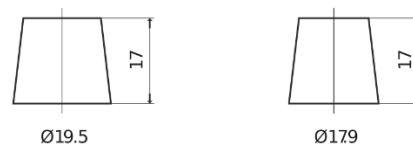

Sortimentsoversikt

Batterier til Biler og lette kjøretøy

AGM EK950

Art.nr.	EK950
Technology	AGM
EAN/GTIN	3661024035743
Spenning	12 V
Kapasitet	95 Ah
CCA	850 A
Lengde	353 mm
Bredde	175 mm
Høyde	190 mm
Kasse	L05
Polstilling	ETN 0
Poltype	EN taper post
Festeknast	B13
Vekt (kan variere)	26.10 kg

Polstilling

Poltype

Festeknast

Design, egenskaper og tekniske spesifikasjoner kan endres uten forvarsel. Vi fraskriver oss enhver representasjon eller garanti, uttrykt eller underforstått, angående dataene eller anbefalingene, og skal under ingen omstendigheter holdes ansvarlig for tap eller skade som hevdes å ha oppstått som et resultat. Noen produkter kan være utilgjengelig i ditt lokale marked.