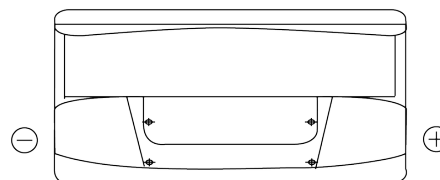

Sortimentsoversikt

Batterier til Lastebil, buss, maskiner, jordbruk

PowerPRO Agri&Construction EJ1000

| | |
|--------------------|---------------|
| Art.nr. | EJ1000 |
| Technology | Flooded |
| EAN/GTIN | 3661024036986 |
| Spenning | 12 V |
| Kapasitet | 100 Ah |
| CCA | 850 A |
| Lengde | 353 mm |
| Bredde | 175 mm |
| Høyde | 190 mm |
| Kasse | L05 |
| Polstilling | ETN 0 |
| Poltype | EN taper post |
| Festeknast | B13 |
| Vekt (kan variere) | 21.80 kg |

Polstilling**Poltype**

Positive Terminal

Negative Terminal

Festeknast

Design, egenskaper og tekniske spesifikasjoner kan endres uten forvarsel. Vi fraskriver oss enhver representasjon eller garanti, uttrykt eller underforstått, angående dataene eller anbefalingene, og skal under ingen omstendigheter holdes ansvarlig for tap eller skade som hevdes å ha oppstått som et resultat. Noen produkter kan være utilgjengelig i ditt lokale marked.