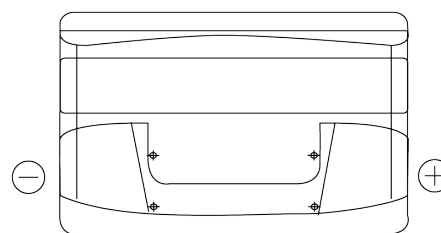

**Sortimentsoversikt**

Batterier til Biler og lette kjøretøy

**Excell EB950**

Art.nr.	EB950
Technology	Flooded
EAN/GTIN	3661024034586
Spenning	12 V
Kapasitet	95 Ah
CCA	800 A
Lengde	353 mm
Bredde	175 mm
Høyde	190 mm
Kasse	L05
Polstilling	ETN 0
Poltype	EN taper post
Festeknast	B13
Vekt (kan variere)	21.60 kg

**Polstilling****Poltype**

Positive Terminal

Negative Terminal

**Festeknast**

Design, egenskaper og tekniske spesifikasjoner kan endres uten forvarsel. Vi fraskriver oss enhver representasjon eller garanti, uttrykt eller underforstått, angående dataene eller anbefalingene, og skal under ingen omstendigheter holdes ansvarlig for tap eller skade som hevdes å ha oppstått som et resultat. Noen produkter kan være utilgjengelig i ditt lokale marked.