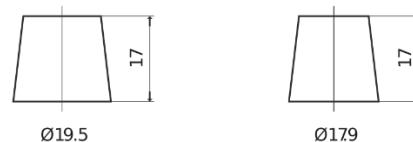

Sortimentsoversikt

Batterier til Marine og fritid

Equipment ET650

Art.nr.	ET650
Technology	Flooded
EAN/GTIN	3661024035927
Spenning	12 V
Kapasitet	100 Ah
Watt hour	650 Wh
Lengde	353 mm
Bredde	175 mm
Høyde	190 mm
Kasse	L05
Polstilling	ETN 0
Poltype	EN taper post
Festeknast	B13
Vekt (kan variere)	26.50 kg

Polstilling

Poltype

Festeknast

Design, egenskaper og tekniske spesifikasjoner kan endres uten forvarsel. Vi fraskriver oss enhver representasjon eller garanti, uttrykt eller underforstått, angående dataene eller anbefalingene, og skal under ingen omstendigheter holdes ansvarlig for tap eller skade som hevdes å ha oppstått som et resultat. Noen produkter kan være utilgjengelig i ditt lokale marked.