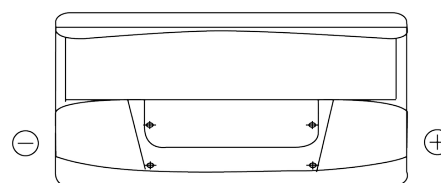

**Sortimentsoversikt**

Batterier til Biler og lette kjøretøy

**Classic EC900**

Art.nr.	EC900
Technology	Flooded
EAN/GTIN	3661024034838
Spenning	12 V
Kapasitet	90 Ah
CCA	720 A
Lengde	353 mm
Bredde	175 mm
Høyde	190 mm
Kasse	L05
Polstilling	ETN 0
Poltype	EN taper post
Festeknast	B13
Vekt (kan variere)	20.50 kg

**Polstilling****Poltype**

Positive Terminal

Negative Terminal

**Festeknast**

Design, egenskaper og tekniske spesifikasjoner kan endres uten forvarsel. Vi fraskriver oss enhver representasjon eller garanti, uttrykt eller underforstått, angående dataene eller anbefalingene, og skal under ingen omstendigheter holdes ansvarlig for tap eller skade som hevdes å ha oppstått som et resultat. Noen produkter kan være utilgjengelig i ditt lokale marked.