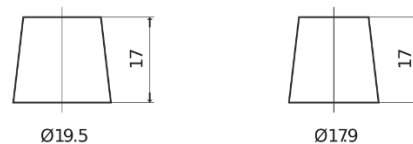

Sortimentsoversikt

Batterier til Biler og lette kjøretøy

Classic EC900

Art.nr.	EC900
Technology	Flooded
EAN/GTIN	3661024034838
Spenning	12 V
Kapasitet	90 Ah
CCA	720 A
Lengde	353 mm
Bredde	175 mm
Høyde	190 mm
Kasse	L05
Polstilling	ETN 0
Poltype	EN taper post
Festeknast	B13
Vekt (kan variere)	20.50 kg

Polstilling

Poltype

Festeknast

Design, egenskaper og tekniske spesifikasjoner kan endres uten forvarsel. Vi fraskriver oss enhver representasjon eller garanti, uttrykt eller underforstått, angående dataene eller anbefalingene, og skal under ingen omstendigheter holdes ansvarlig for tap eller skade som hevdes å ha oppstått som et resultat. Noen produkter kan være utilgjengelig i ditt lokale marked.