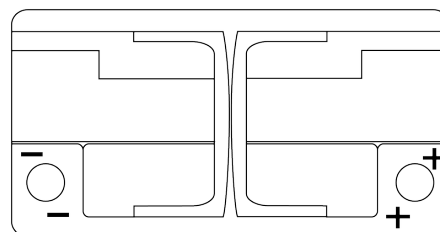

Sortimentsoversikt

Batterier til Biler og lette kjøretøy

EFB EL800

Art.nr.	EL800
Technology	EFB
EAN/GTIN	3661024035705
Spenning	12 V
Kapasitet	80 Ah
CCA	800 A
Lengde	315 mm
Bredde	175 mm
Høyde	190 mm
Kasse	L04
Polstilling	ETN 0
Poltype	EN taper post
Festeknast	B13
Vekt (kan variere)	22.10 kg

Polstilling