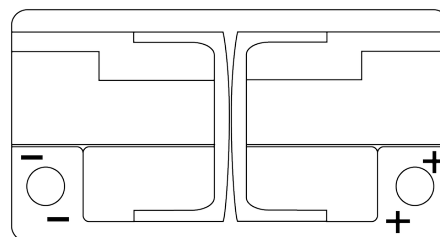

Sortimentsoversikt

Batterier til Biler og lette kjøretøy

Premium EA900

| | |
|--------------------|---------------|
| Art.nr. | EA900 |
| Technology | Flooded |
| EAN/GTIN | 3661024036450 |
| Spenning | 12 V |
| Kapasitet | 90 Ah |
| CCA | 720 A |
| Lengde | 315 mm |
| Bredde | 175 mm |
| Høyde | 190 mm |
| Kasse | L04 |
| Polstilling | ETN 0 |
| Poltype | EN taper post |
| Festeknast | B13 |
| Vekt (kan variere) | 19.70 kg |

Polstilling**Poltype**

Positive Terminal

Negative Terminal

Festeknast

Design, egenskaper og tekniske spesifikasjoner kan endres uten forvarsel. Vi fraskriver oss enhver representasjon eller garanti, uttrykt eller underforstått, angående dataene eller anbefalingene, og skal under ingen omstendigheter holdes ansvarlig for tap eller skade som hevdes å ha oppstått som et resultat. Noen produkter kan være utilgjengelig i ditt lokale marked.