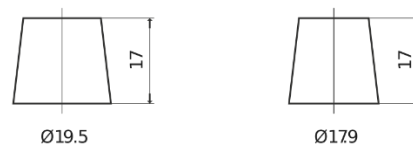

Sortimentsoversikt

Batterier til Marine og fritid

Dual EFB EZ600

Art.nr.	EZ600
Technology	EFB
EAN/GTIN	3661024037488
Spenning	12 V
Kapasitet	70 Ah
CCA	760 A
Watt hour	600 Wh
Lengde	278 mm
Bredde	175 mm
Høyde	190 mm
Kasse	L03
Polstilling	ETN 0
Poltype	EN taper post
Festeknast	B13
Vekt (kan variere)	19.30 kg

Polstilling

Poltype

Festeknast

Design, egenskaper og tekniske spesifikasjoner kan endres uten forvarsel. Vi fraskriver oss enhver representasjon eller garanti, uttrykt eller underforstått, angående dataene eller anbefalingene, og skal under ingen omstendigheter holdes ansvarlig for tap eller skade som hevdes å ha oppstått som et resultat. Noen produkter kan være utilgjengelig i ditt lokale marked.