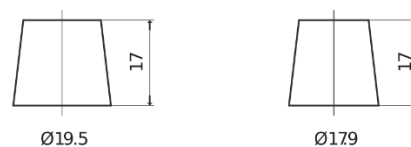

Sortimentsoversikt

Batterier til Biler og lette kjøretøy

EFB EL700

Art.nr.	EL700
Technology	EFB
EAN/GTIN	3661024035699
Spenning	12 V
Kapasitet	70 Ah
CCA	760 A
Lengde	278 mm
Bredde	175 mm
Høyde	190 mm
Kasse	L03
Polstilling	ETN 0
Poltype	EN taper post
Festeknast	B13
Vekt (kan variere)	19.30 kg

Polstilling

Poltype

Festeknast

Design, egenskaper og tekniske spesifikasjoner kan endres uten forvarsel. Vi fraskriver oss enhver representasjon eller garanti, uttrykt eller underforstått, angående dataene eller anbefalingene, og skal under ingen omstendigheter holdes ansvarlig for tap eller skade som hevdes å ha oppstått som et resultat. Noen produkter kan være utilgjengelig i ditt lokale marked.