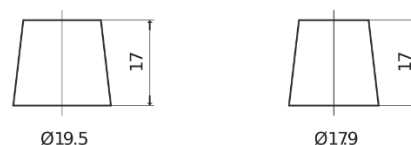

Sortimentsoversikt

Batterier til Marine og fritid

Dual AGM EP600

Art.nr.	EP600
Technology	AGM
EAN/GTIN	3661024036528
Spenning	12 V
Kapasitet	70 Ah
CCA	760 A
Watt hour	600 Wh
Lengde	278 mm
Bredde	175 mm
Høyde	190 mm
Kasse	L03
Polstilling	ETN 0
Poltype	EN taper post
Festeknast	B13
Vekt (kan variere)	20.60 kg

Polstilling

Poltype

Festeknast

Design, egenskaper og tekniske spesifikasjoner kan endres uten forvarsel. Vi fraskriver oss enhver representasjon eller garanti, uttrykt eller underforstått, angående dataene eller anbefalingene, og skal under ingen omstendigheter holdes ansvarlig for tap eller skade som hevdes å ha oppstått som et resultat. Noen produkter kan være utilgjengelig i ditt lokale marked.