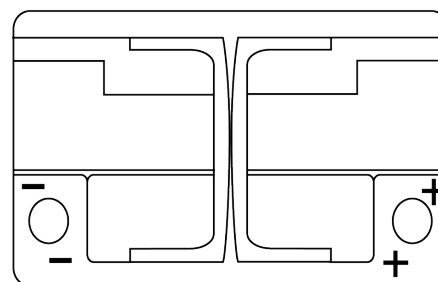

Polstilling