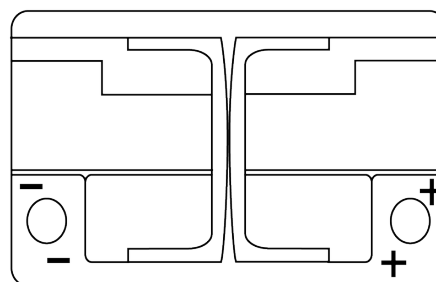

Sortimentsoversikt

Batterier til Marine og fritid

Equipment AGM EQ600

Art.nr.	EQ600
Technology	AGM
EAN/GTIN	3661024037457
Spenning	12 V
Kapasitet	70 Ah
Watt hour	600 Wh
Lengde	278 mm
Bredde	175 mm
Høyde	190 mm
Kasse	L03
Polstilling	ETN 0
Poltype	EN taper post
Festeknast	B13
Vekt (kan variere)	20.60 kg

Polstilling

Poltype

Positive Terminal

Negative Terminal

Festeknast

Design, egenskaper og tekniske spesifikasjoner kan endres uten forvarsel. Vi fraskriver oss enhver representasjon eller garanti, uttrykt eller underforstått, angående dataene eller anbefalingene, og skal under ingen omstendigheter holdes ansvarlig for tap eller skade som hevdes å ha oppstått som et resultat. Noen produkter kan være utilgjengelig i ditt lokale marked.