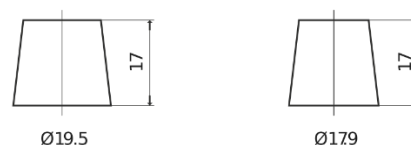

Sortimentsoversikt

Batterier til Marine og fritid

Equipment AGM EQ600

Art.nr.	EQ600
Technology	AGM
EAN/GTIN	3661024037457
Spenning	12 V
Kapasitet	70 Ah
Watt hour	600 Wh
Lengde	278 mm
Bredde	175 mm
Høyde	190 mm
Kasse	L03
Polstilling	ETN 0
Poltype	EN taper post
Festeknast	B13
Vekt (kan variere)	20.60 kg

Polstilling

Poltype

Festeknast

Design, egenskaper og tekniske spesifikasjoner kan endres uten forvarsel. Vi fraskriver oss enhver representasjon eller garanti, uttrykt eller underforstått, angående dataene eller anbefalingene, og skal under ingen omstendigheter holdes ansvarlig for tap eller skade som hevdes å ha oppstått som et resultat. Noen produkter kan være utilgjengelig i ditt lokale marked.