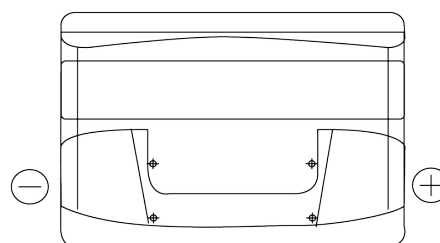

Sortimentsoversikt

Batterier til Biler og lette kjøretøy

Excell EB740

Art.nr.	EB740
Technology	Flooded
EAN/GTIN	3661024034555
Spenning	12 V
Kapasitet	74 Ah
CCA	680 A
Lengde	278 mm
Bredde	175 mm
Høyde	190 mm
Kasse	L03
Polstilling	ETN 0
Poltype	EN taper post
Festeknast	B13
Vekt (kan variere)	16.60 kg

Polstilling**Poltype**

Positive Terminal

Negative Terminal

Festeknast

Design, egenskaper og tekniske spesifikasjoner kan endres uten forvarsel. Vi fraskriver oss enhver representasjon eller garanti, uttrykt eller underforstått, angående dataene eller anbefalingene, og skal under ingen omstendigheter holdes ansvarlig for tap eller skade som hevdes å ha oppstått som et resultat. Noen produkter kan være utilgjengelig i ditt lokale marked.