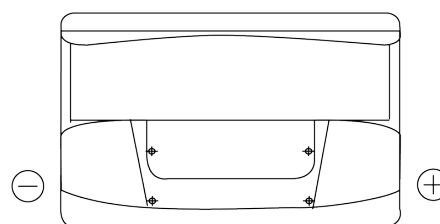

Sortimentsoversikt

Batterier til Marine og fritid

Start EN750

Art.nr.	EN750
Technology	Flooded
EAN/GTIN	3661024036085
Spenning	12 V
Kapasitet	74 Ah
CCA	680 A
MCA	750
Lengde	278 mm
Bredde	175 mm
Høyde	190 mm
Kasse	L03
Polstilling	ETN 0
Poltype	EN taper post
Festeknast	B13
Vekt (kan variere)	16.60 kg

Polstilling**Poltype**

Positive Terminal

Negative Terminal

Festeknast

Design, egenskaper og tekniske spesifikasjoner kan endres uten forvarsel. Vi fraskriver oss enhver representasjon eller garanti, uttrykt eller underforstått, angående dataene eller anbefalingene, og skal under ingen omstendigheter holdes ansvarlig for tap eller skade som hevdes å ha oppstått som et resultat. Noen produkter kan være utilgjengelig i ditt lokale marked.