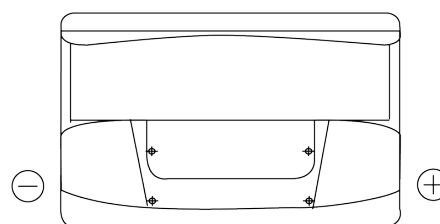

Sortimentsoversikt

Batterier til Biler og lette kjøretøy

Classic EC700

Art.nr.	EC700
Technology	Flooded
EAN/GTIN	3661024034821
Spenning	12 V
Kapasitet	70 Ah
CCA	640 A
Lengde	278 mm
Bredde	175 mm
Høyde	190 mm
Kasse	L03
Polstilling	ETN 0
Poltype	EN taper post
Festeknast	B13
Vekt (kan variere)	16.00 kg

Polstilling