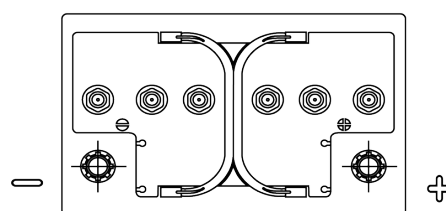

Sortimentsoversikt

Batterier til Marine og fritid

Equipment ET550

Art.nr.	ET550
Technology	Flooded
EAN/GTIN	3661024036344
Spenning	12 V
Kapasitet	80 Ah
Watt hour	550 Wh
Lengde	278 mm
Bredde	175 mm
Høyde	190 mm
Kasse	L03
Polstilling	ETN 0
Poltype	EN taper post
Festeknast	B13
Vekt (kan variere)	20.70 kg

Polstilling**Poltype**

PositiveTerminal

NegativeTerminal

Festeknast

Design, egenskaper og tekniske spesifikasjoner kan endres uten forvarsel. Vi fraskriver oss enhver representasjon eller garanti, uttrykt eller underforstått, angående dataene eller anbefalingene, og skal under ingen omstendigheter holdes ansvarlig for tap eller skade som hevdes å ha oppstått som et resultat. Noen produkter kan være utilgjengelig i ditt lokale marked.