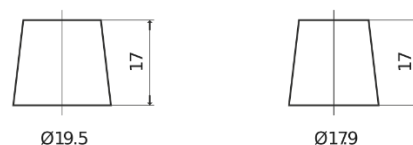

Sortimentsoversikt

Batterier til Marine og fritid

Equipment ET550

Art.nr.	ET550
Technology	Flooded
EAN/GTIN	3661024036344
Spenning	12 V
Kapasitet	80 Ah
Watt hour	550 Wh
Lengde	278 mm
Bredde	175 mm
Høyde	190 mm
Kasse	L03
Polstilling	ETN 0
Poltype	EN taper post
Festeknast	B13
Vekt (kan variere)	20.70 kg

Polstilling

Poltype

Festeknast

Design, egenskaper og tekniske spesifikasjoner kan endres uten forvarsel. Vi fraskriver oss enhver representasjon eller garanti, uttrykt eller underforstått, angående dataene eller anbefalingene, og skal under ingen omstendigheter holdes ansvarlig for tap eller skade som hevdes å ha oppstått som et resultat. Noen produkter kan være utilgjengelig i ditt lokale marked.