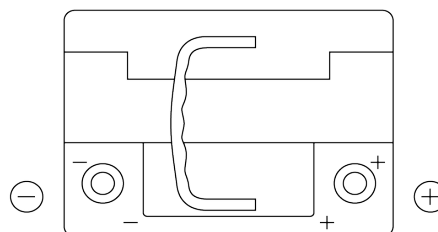

Sortimentsoversikt

Batterier til Marine og fritid

Dual AGM EP500

Art.nr.	EP500
Technology	AGM
EAN/GTIN	3661024036511
Spenning	12 V
Kapasitet	60 Ah
CCA	680 A
Lengde	242 mm
Bredde	175 mm
Høyde	190 mm
Kasse	L02
Polstilling	ETN 0
Poltype	EN taper post
Festeknast	B13
Vekt (kan variere)	17.90 kg

Polstilling

Poltype

Positive Terminal

Negative Terminal

Festeknast

Design, egenskaper og tekniske spesifikasjoner kan endres uten forvarsel. Vi fraskriver oss enhver representasjon eller garanti, uttrykt eller underforstått, angående dataene eller anbefalingene, og skal under ingen omstendigheter holdes ansvarlig for tap eller skade som hevdes å ha oppstått som et resultat. Noen produkter kan være utilgjengelig i ditt lokale marked.