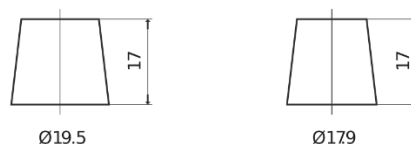

Sortimentsoversikt

Batterier til Biler og lette kjøretøy

AGM EK600

Art.nr.	EK600
Technology	AGM
EAN/GTIN	3661024036498
Spenning	12 V
Kapasitet	60 Ah
CCA	680 A
Lengde	242 mm
Bredde	175 mm
Høyde	190 mm
Kasse	L02
Polstilling	ETN 0
Poltype	EN taper post
Festeknast	B13
Vekt (kan variere)	17.90 kg

Polstilling

Poltype

Festeknast

Design, egenskaper og tekniske spesifikasjoner kan endres uten forvarsel. Vi fraskriver oss enhver representasjon eller garanti, uttrykt eller underforstått, angående dataene eller anbefalingene, og skal under ingen omstendigheter holdes ansvarlig for tap eller skade som hevdes å ha oppstått som et resultat. Noen produkter kan være utilgjengelig i ditt lokale marked.