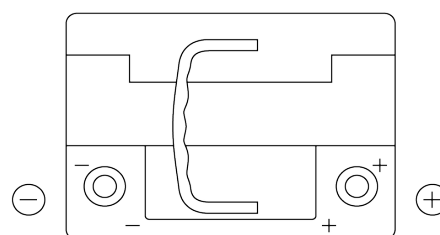

Sortimentsoversikt

Batterier til Biler og lette kjøretøy

AGM EK620

Art.nr.	EK620
Technology	AGM
EAN/GTIN	3661024037891
Spenning	12 V
Kapasitet	62 Ah
CCA	680 A
Lengde	242 mm
Bredde	175 mm
Høyde	190 mm
Kasse	L02
Polstilling	ETN 0
Poltype	EN taper post
Festeknast	B13
Vekt (kan variere)	17.90 kg

Polstilling