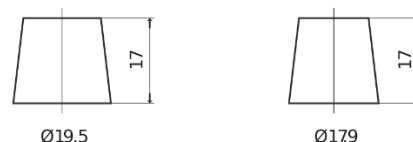

Sortimentsoversikt

Batterier til Biler og lette kjøretøy

EFB EL600

Art.nr.	EL600
Technology	EFB
EAN/GTIN	3661024035682
Spenning	12 V
Kapasitet	60 Ah
CCA	640 A
Lengde	242 mm
Bredde	175 mm
Høyde	190 mm
Kasse	L02
Polstilling	ETN 0
Poltype	EN taper post
Festeknast	B13
Vekt (kan variere)	17.00 kg

Polstilling

Poltype

Festeknast

Design, egenskaper og tekniske spesifikasjoner kan endres uten forvarsel. Vi fraskriver oss enhver representasjon eller garanti, uttrykt eller underforstått, angående dataene eller anbefalingene, og skal under ingen omstendigheter holdes ansvarlig for tap eller skade som hevdes å ha oppstått som et resultat. Noen produkter kan være utilgjengelig i ditt lokale marked.