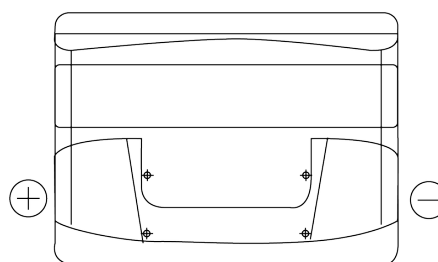

Sortimentsoversikt

Batterier til Biler og lette kjøretøy

Excell EB621

| | |
|--------------------|---------------|
| Art.nr. | EB621 |
| Technology | Flooded |
| EAN/GTIN | 3661024034548 |
| Spenning | 12 V |
| Kapasitet | 62 Ah |
| CCA | 540 A |
| Lengde | 242 mm |
| Bredde | 175 mm |
| Høyde | 190 mm |
| Kasse | L02 |
| Polstilling | ETN 1 |
| Poltype | EN taper post |
| Festeknast | B13 |
| Vekt (kan variere) | 14.20 kg |

Polstilling**Poltype**

Ø19.5

Ø17.9

Positive Terminal

Negative Terminal

Festeknast

5 notches

Design, egenskaper og tekniske spesifikasjoner kan endres uten forvarsel. Vi fraskriver oss enhver representasjon eller garanti, uttrykt eller underforstått, angående dataene eller anbefalingene, og skal under ingen omstendigheter holdes ansvarlig for tap eller skade som hevdes å ha oppstått som et resultat. Noen produkter kan være utilgjengelig i ditt lokale marked.