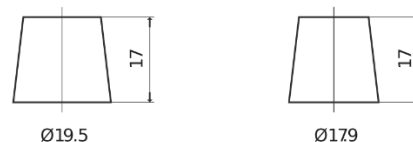

Sortimentsoversikt

Batterier til Biler og lette kjøretøy

Excell EB620

Art.nr.	EB620
Technology	Flooded
EAN/GTIN	3661024034531
Spenning	12 V
Kapasitet	62 Ah
CCA	540 A
Lengde	242 mm
Bredde	175 mm
Høyde	190 mm
Kasse	L02
Polstilling	ETN 0
Poltype	EN taper post
Festeknast	B13
Vekt (kan variere)	14.20 kg

Polstilling

Poltype

Festeknast

Design, egenskaper og tekniske spesifikasjoner kan endres uten forvarsel. Vi fraskriver oss enhver representasjon eller garanti, uttrykt eller underforstått, angående dataene eller anbefalingene, og skal under ingen omstendigheter holdes ansvarlig for tap eller skade som hevdes å ha oppstått som et resultat. Noen produkter kan være utilgjengelig i ditt lokale marked.