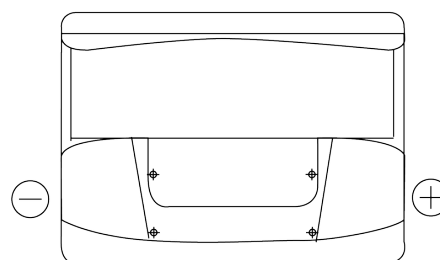

Sortimentsoversikt

Batterier til Biler og lette kjøretøy

Excell EB620

Art.nr.	EB620
Technology	Flooded
EAN/GTIN	3661024034531
Spenning	12 V
Kapasitet	62 Ah
CCA	540 A
Lengde	242 mm
Bredde	175 mm
Høyde	190 mm
Kasse	L02
Polstilling	ETN 0
Poltype	EN taper post
Festeknast	B13
Vekt (kan variere)	14.20 kg

Polstilling**Poltype**

Positive Terminal

Negative Terminal

Festeknast

Design, egenskaper og tekniske spesifikasjoner kan endres uten forvarsel. Vi fraskriver oss enhver representasjon eller garanti, uttrykt eller underforstått, angående dataene eller anbefalingene, og skal under ingen omstendigheter holdes ansvarlig for tap eller skade som hevdes å ha oppstått som et resultat. Noen produkter kan være utilgjengelig i ditt lokale marked.